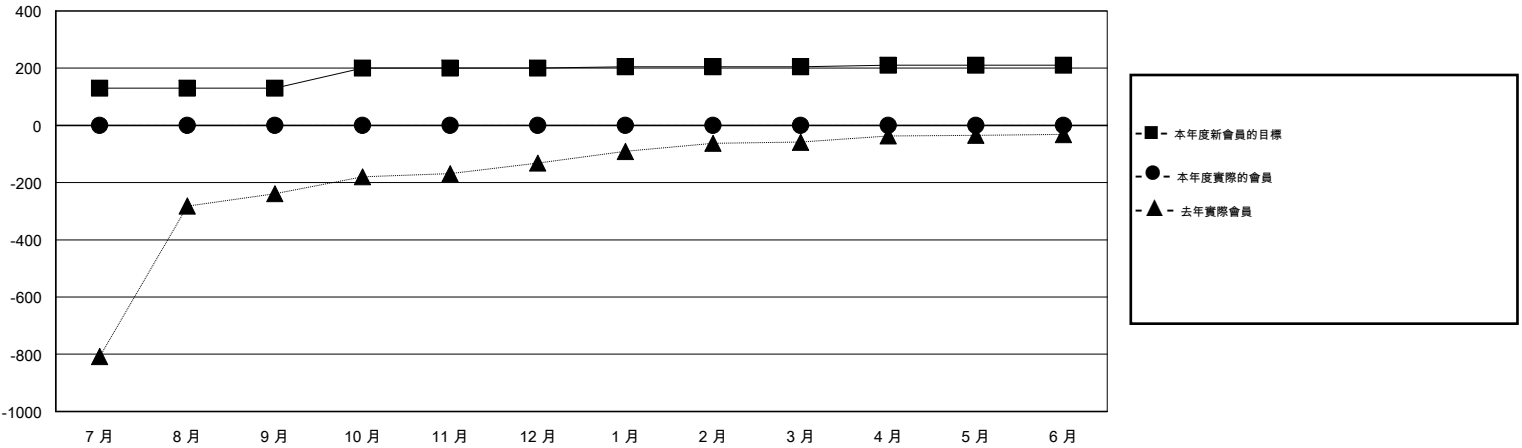

目標和實際會員累積

已取消的分會: 0	0 CLUBS OF 0 增添1位或以上的新會員	性別分佈
		男 0 (100.00%)
		女 0 (100.00%)
放棄的會員	點擊這裡取得健康評估資料	家庭單位會員 0
過世 0		戶長 0
分會已取消 0		非戶長 0
其他 0		
總計 0