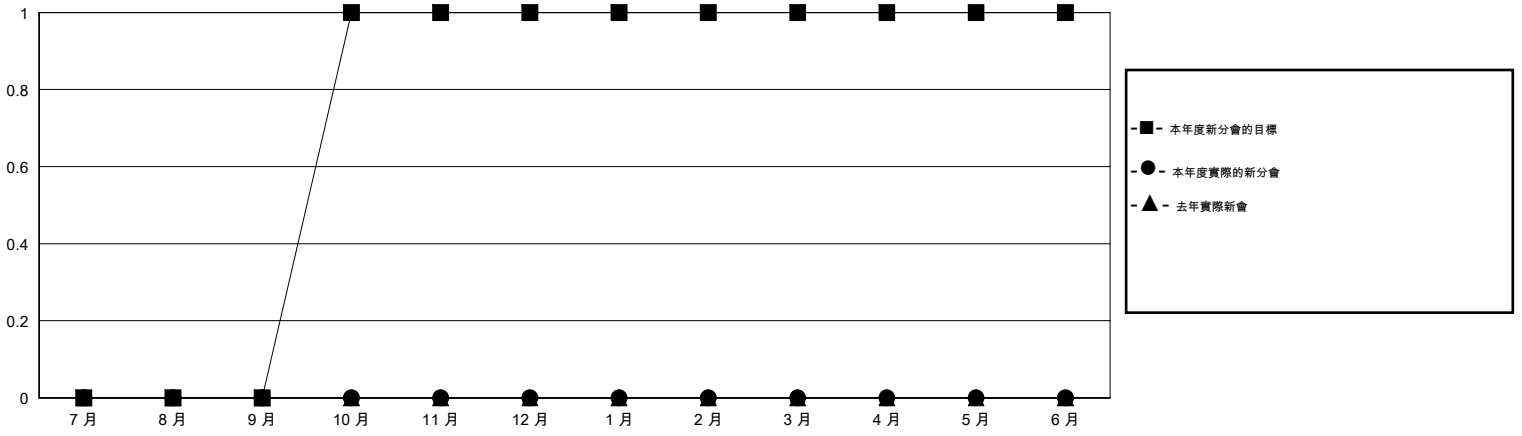

MONTHLY MEMBERSHIP PROGRESS REPORT

District 300C2

Results as of: 6/30/2016

GMT: PEI-JEN CHEN

地點 REP OF CHINA

GMT憲章區 5

分會				
成果 2016-2017				
季	新分會目標	新會	會員流失的分會	淨增/減
7月/8月/9月	0	0	0	0
10月/11月/12月	1	0	0	0
1月/2月/3月	0	0	0	0
4月/5月/6月	0	0	0	0

位會員@每位須繳				
成果 2016-2017				
季	新會員目標	增加的授証/新會員	退會人數	淨增/減
7月/8月/9月	130	0	0	0
10月/11月/12月	70	0	0	0
1月/2月/3月	5	0	0	0
4月/5月/6月	5	0	0	0

目標與實際新會累積